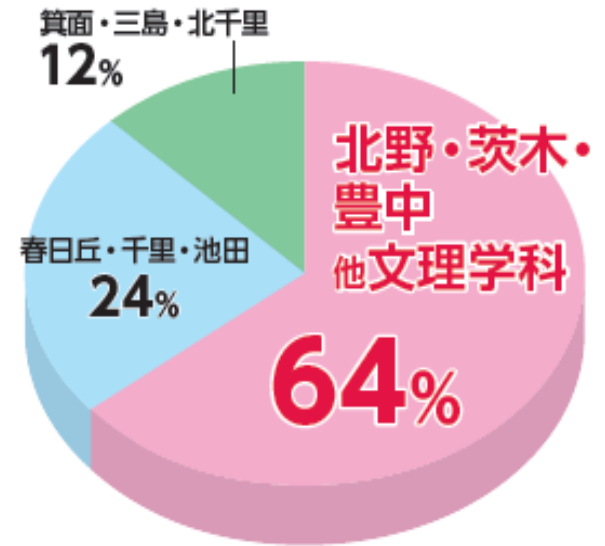

開校2年目、文理学科・難関公立高校に多くの中3生が進学しました

～『少人数制指導』と『一人ひとりに愛情教育』そして生徒達の努力の結果です～

2019年 公立高校合格速報

文理学科・難関公立高校への進学率が違います！

中3生 公立進学者の約3人に2人が
文理学科へ進学！

全合格高校

64% 北野・茨木・豊中 他文理学科
24% 春日丘・千里・池田

文理学科合格者数173% (昨年対比) に大躍進！

(注)上記は千里中央本部校、阪急豊中校、茨木校の3校の中3生の結果です。 ※上記の合格数には季節講習会のみ生徒、公開テストのみ参加生、映像授業生は含んでおりません。