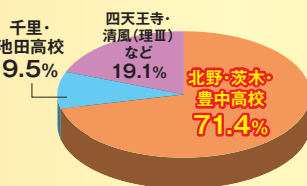

入学説明会
&
認定テスト
(予約制)

1/13(日) 14:00 (特別会)	2/ 3 (日) 13:30	2/23(土) 14:00
1/20(日) 14:00	2/10(日) 14:00 (最終)	2/24(日) 14:00
1/26(土) 13:00	2/17(日) 14:00	

所要時間

説明会 1時間半
認定テスト (小学生)国算:1時間半
(中学生)国数英:2時間20分

(注)少人数制につき、各クラス定員になり次第締め切りとなります。

平日テスト 毎週火曜日・木曜日 (小学生) 17:00 ~ 18:30 (中学生) 19:15 ~ 21:35

開校1年目、確かな合格実績を達成。2期生も全員合格をめざします！

1 文理学科への進学率が違う！
中3生の71.4%が
北野・茨木・豊中高校へ進学

2 文理学科受験の合格率が違う！
北野高校の合格率100%
北野・茨木・豊中高校の合格率83.3%

難関公立高校受験塾

駿台・浜学園

公立高校をめざす
小5・小6・中1・中2・中3
小学生・中学生が
安心して学べる塾