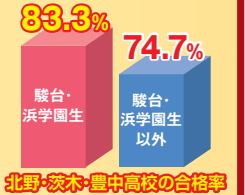

入学説明会
&
認定テスト
(予約制)

1/13(日) 14:00 (特別会)	2/ 3 (日) 13:30	2/23(土) 14:00
1/20(日) 14:00	2/10(日) 14:00 (最終)	2/24(日) 14:00
1/26(土) 13:00	2/17(日) 14:00	

所要時間

説明会 1時間半
認定テスト (小学生)国算:1時間半
(中学生)国数英:2時間20分

(注)少人数制につき、各クラス定員になり次第締め切りとなります。

平日テスト 毎週火曜日・木曜日 (小学生) 17:00 ~ 18:30 (中学生) 19:15 ~ 21:35

開校1年目、確かな合格実績を達成。2期生も全員合格をめざします！

1 文理学科への進学率が違う！
中3生の71.4%が
北野・茨木・豊中高校へ進学

2 文理学科受験の合格率が違う！
北野高校の合格率100%
北野・茨木・豊中高校の合格率83.3%

難関公立高校受験塾

駿台・浜学園

公立高校をめざす
小5・小6・中1・中2・中3
小学生・中学生が
安心して学べる塾