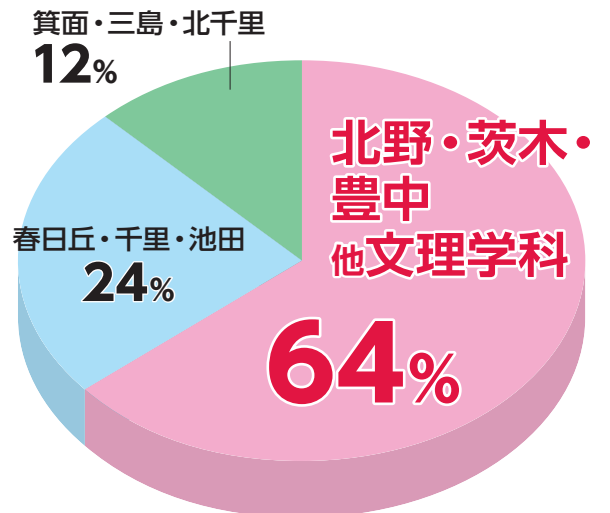

駿台・浜学園から難関公立高校へ行こう!

駿台・浜学園は
“少人数定員制”

だから

開校2年、北野・茨木・豊中高校等、
難関公立高校に抜群の合格力を発揮!

2019年 公立高校合格速報

文理学科・難関公立高校への進学率が違います!

中3生 公立進学者の約3人に2人が
文理学科へ進学!

全合格高校

64% 北野・茨木・豊中 他文理学科
24% 春日丘・千里・池田

文理学科合格者数173% (昨年対比) に大躍進!

? なぜ、文理学科の合格力が高いの?! その理由は裏面をご覧ください。▶

※上記は千里中央本部校、阪急豊中校、茨木校の3校の中3生の結果です。 ※上記の合格数には講習会のみ生徒、各種公開テストのみ参加生は含んでおりません。

新学期から始めよう! 4月新学期スタート特典 (4月7日までにお申し込みの方が対象です)